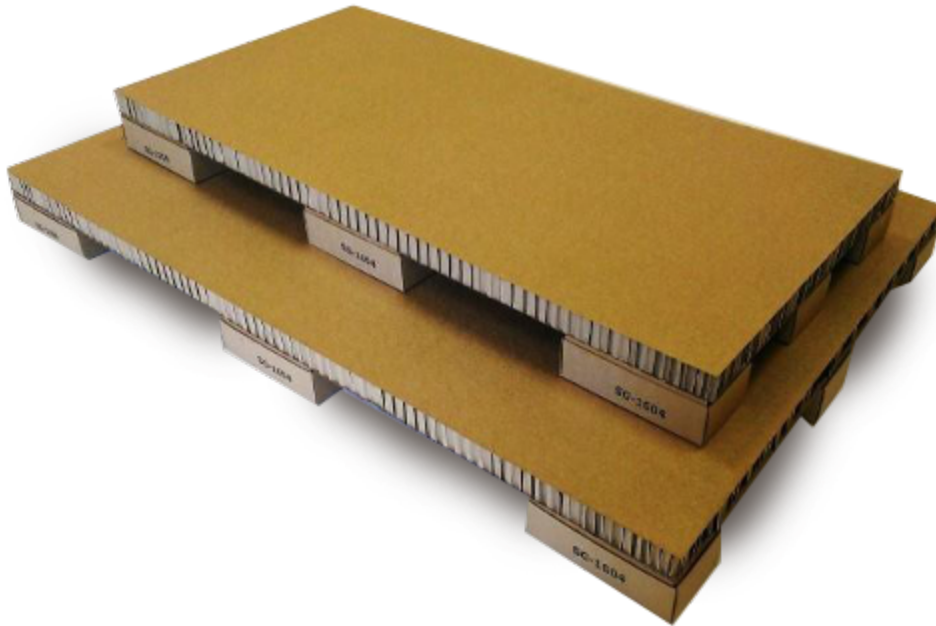

Madala profiiliga konstruktsioon.

Mõeldud logistilisteks operatsioonideks. Kahveltõstukit või madala profiiliga hüdraulilist käru kasutades. (Nõutakse IKEA tarnijatelt)

Kaane paksus: 30 mm, toed: 180 x 90 x 50 mm ja 140 x 90 x 50 mm.

Standardsed mõõdud	Kaal	Kandevõime
1200 x 800 x 120	2,5 kg	Kuni 1000 kg
1200 x 800 x 120	2 kg	Kuni 600 kg

Suuruste valik ettetellimisel: 500-2400 / 400-1200 / 80-150 mm.

Lisainfo ja tellimine: info@lainepapp.ee