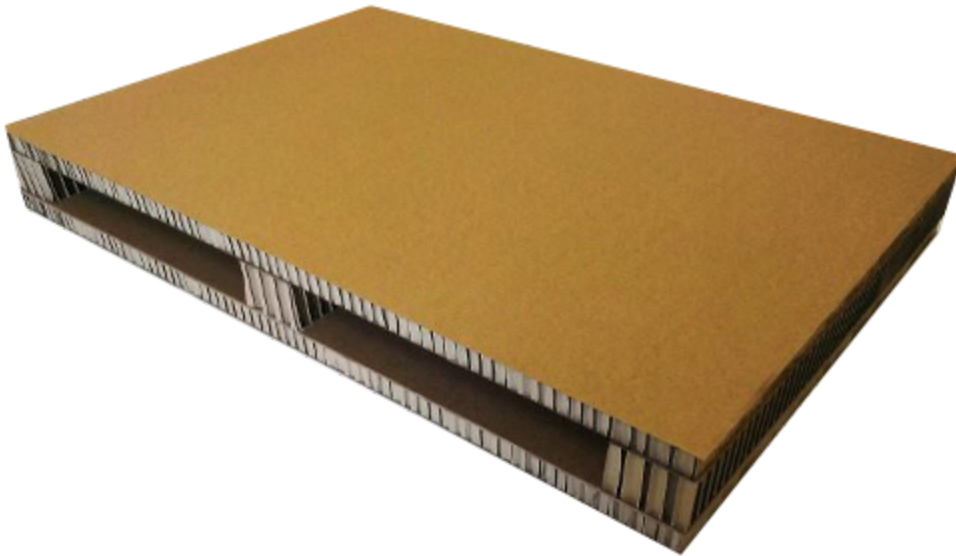

Kaheastmeline pidevate tugelega, kahe-suunaline.

Põhja ja kaane paksus: 30 mm, toed: 800 x 100 x 90 mm

Standardsed mõõdud	Kaal	Kandevõime
1200 x 800 x 120	2,5 kg	Kuni 1000 kg
1200 x 800 x 120	2 kg	Kuni 600 kg

Suuruste valik ettetellimisel: 500-2400 / 400-1200 / 80-150 mm.

Lisainfo ja tellimine: info@lainepp.ee