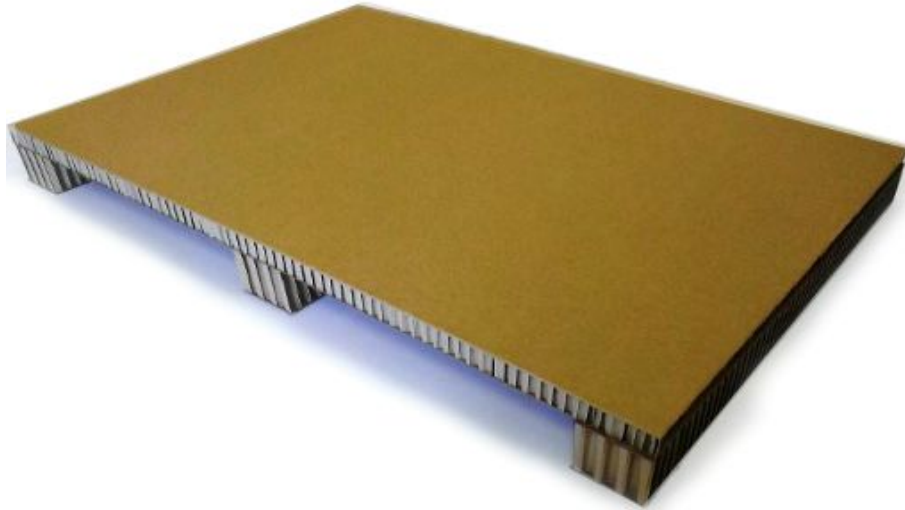

Allpool kirjeldame põhjalikumalt kärgpapist kaubaaluste plusse ja kasutuskohti.

Küsi lisainfot: info@lainepapp.ee

Kärgpapist kaubaaluste eelised

- **Kerge kaal**
Puidust kaubaalustest 10-12 korda kergemad.
Sõltuvalt suurusest on aluse kaal 1,8 - 4,0 kg.
- **Kõrge vastupidavus ja jäikus**
Vaatomata kergele kaalule, kärgpapist alused on vastupidavad ning võimelised kaitsma eriti erimõõtudega kaupa. Tõste vastupidavus 100 - 1000 kg.
- **Ohutu käsitlemisel**
Puuduvad teravad nurgad, naelad, puidust oksad ja laastud, võrreldavalt kerged tõstmisel.
- **Tollimaksust vabastatud**
- **Piiri ületamisel ei nõuta fütosanitaarsertifikaati**
- **Mugav ja odav transportida ning ladustada**
- **Keskkonnasäästlik**
Lihtne utiliseerida (sama nagu tavalise lainepapist pakendi puhul).
- **Ideaalne abiline toidutööstuses**
Alused on valmistatud ökoloogiliselt puhtast materjalist.
- **Bränditurundus**
Võimalik kujundada vastavalt plaanile, printida logo ja reklaami.

Lisainfo ja tellimine: info@lainepapp.ee

Kärgpapist kaubaaluste liigid ja mõõdud

Üheastmeline, neljasuunaline, ristkülikukujuliste nurkadega
Populaarseim kärgpapist kaubaaluse liik.

Kaane paksus: 30 mm, toed: 200 100 90 mm

Standardsed mõõdud	Kaal	Kandevõime
1200 x 800 x 120	2,5 kg	Kuni 1000 kg
1200 x 800 x 120	2 kg	Kuni 600 kg

Suuruste valik ettetellimisel: 500-2400 / 400-1200 / 80-150 mm.

Lisainfo ja tellimine: info@lainepapp.ee

Kärgpapist kaubaalus pidevate külgedega, kahesuunaline

Kaane paksus: 30 mm, toed: 800 100 90 mm

Standardsed mõõdud	Kaal	Kandevõime
1200 x 800 x 120	2,5 kg	Kuni 1000 kg
1200 x 800 x 120	2 kg	Kuni 600 kg

Suuruste valik ettetellimisel: 500-2400 / 400-1200 / 80-150 mm.