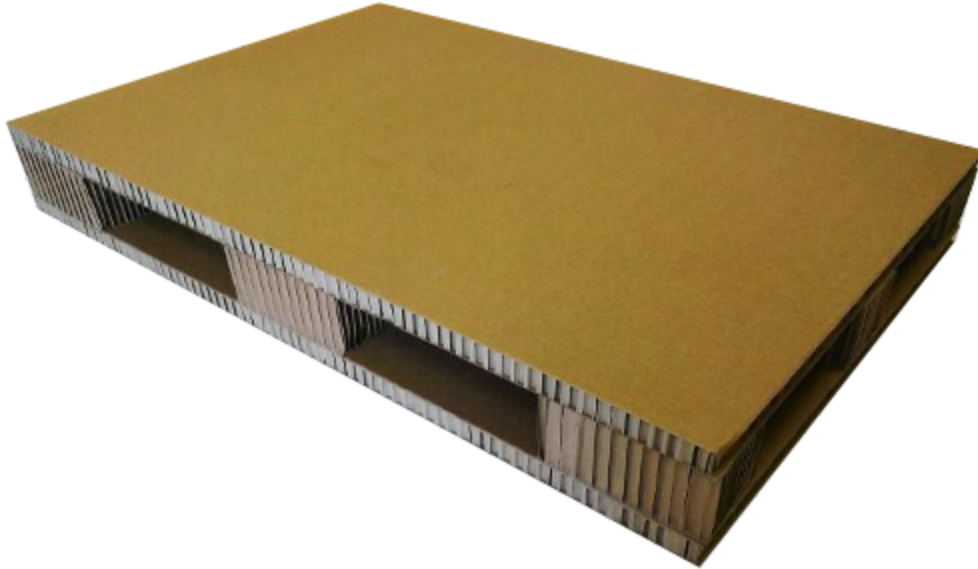

Lisainfo ja tellimine: info@lainepapp.ee

Kärgpapist kaubaaluste liigid ja mõõdud

Üheastmeline, neljasuunaline, ristkülikukujuliste nurkadega
Populaarseim kärgpapist kaubaaluse liik.

Kaane paksus: 30 mm, toed: 200 100 90 mm

Standardsed mõõdud	Kaal	Kandevõime
1200 x 800 x 120	2,5 kg	Kuni 1000 kg
1200 x 800 x 120	2 kg	Kuni 600 kg

Suuruste valik ettetellimisel: 500-2400 / 400-1200 / 80-150 mm.

Lisainfo ja tellimine: info@lainepapp.ee

Kärgpapist kaubaalus pidevate külgedega, kahesuunaline

Kaane paksus: 30 mm, toed: 800 100 90 mm

Standardsed mõõdud	Kaal	Kandevõime
1200 x 800 x 120	2,5 kg	Kuni 1000 kg
1200 x 800 x 120	2 kg	Kuni 600 kg

Suuruste valik ettetellimisel: 500-2400 / 400-1200 / 80-150 mm.

Lisainfo ja tellimine: info@lainepapp.ee

Kaheastmeline, neljasuunaline ristkülikukujuliste tugega.

Rakendatakse automatiseeritud liinidel, kaubaaluste mehhaniseeritud liikumisega.

Kaane paksus: 30 mm, toed: 200 100 90 mm