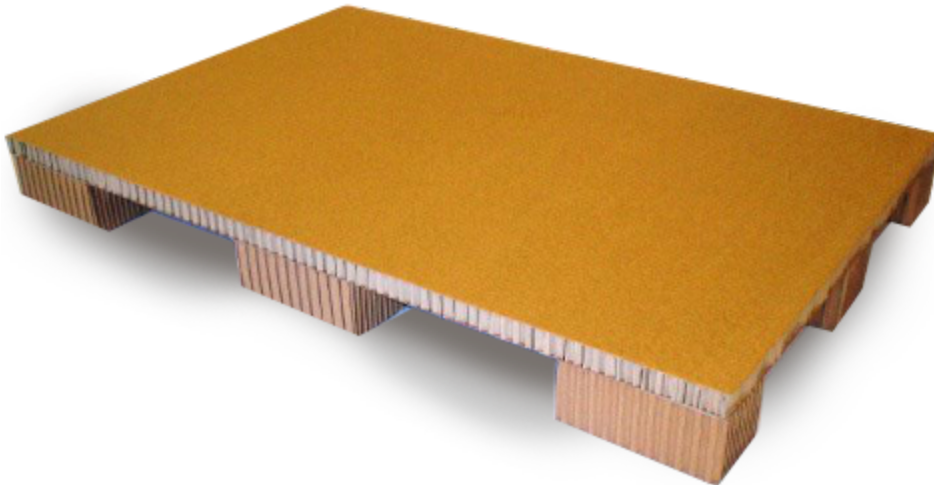

Kärgpapist kaubaalus

www.lainepapp.ee/kargpapp

Kärgpapist kaubaaluste lühikirjeldus

Kärgpapist kaubaalused on korralik alternatiiv puidust kaubaalustele.

Lisaks ökoloogilistele plussidele on nad ka vastupidavad ja ohutud kasutamisel.

Allpool kirjeldame põhjalikumalt kärgpapist kaubaaluste plusse ja kasutuskohti.

Küsi lisainfot: info@lainepapp.ee

Kärgpapist kaubaaluste eelised

- **Kerge kaal**
Puidust kaubaalustest 10-12 korda kergemad.
Sõltuvalt suurusest on aluse kaal 1,8 - 4,0 kg.
- **Kõrge vastupidavus ja jäikus**
Vaatomata kergele kaalule, kärgpapist alused on vastupidavad ning võimelised kaitsma eriti erimõõtudega kaupa. Tõste vastupidavus 100 - 1000 kg.
- **Ohutu käsitlemisel**
Puuduvad teravad nurgad, naelad, puidust oksad ja laastud, võrreldavalt kerged tõstmisel.
- **Tollimaksust vabastatud**
- **Piiri ületamisel ei nõuta fütosanitaarsertifikaati**
- **Mugav ja odav transportida ning ladustada**
- **Keskkonnasäästlik**
Lihtne utiliseerida (sama nagu tavalise lainepapist pakendi puhul).
- **Ideaalne abiline toidutööstuses**
Alused on valmistatud ökoloogiliselt puhtast materjalist.
- **Bränditurundus**
Võimalik kujundada vastavalt plaanile, printida logo ja reklaami.

Lisainfo ja tellimine: info@lainepapp.ee

Kärgpapist kaubaaluste liigid ja mõõdud

Üheastmeline, neljasuunaline, ristkülikukujuliste nurkadega
Populaarseim kärgpapist kaubaaluse liik.

Kaane paksus: 30 mm, toed: 200 100 90 mm

Kärgpapist kaubaalus pidevate külgedega, kahesuunaline

Kaane paksus: 30 mm, toed: 800 100 90 mm

Standardsed mõõdud	Kaal	Kandevõime
1200 x 800 x 120	2,5 kg	Kuni 1000 kg
1200 x 800 x 120	2 kg	Kuni 600 kg

Suuruste valik ettetellimisel: 500-2400 / 400-1200 / 80-150 mm.